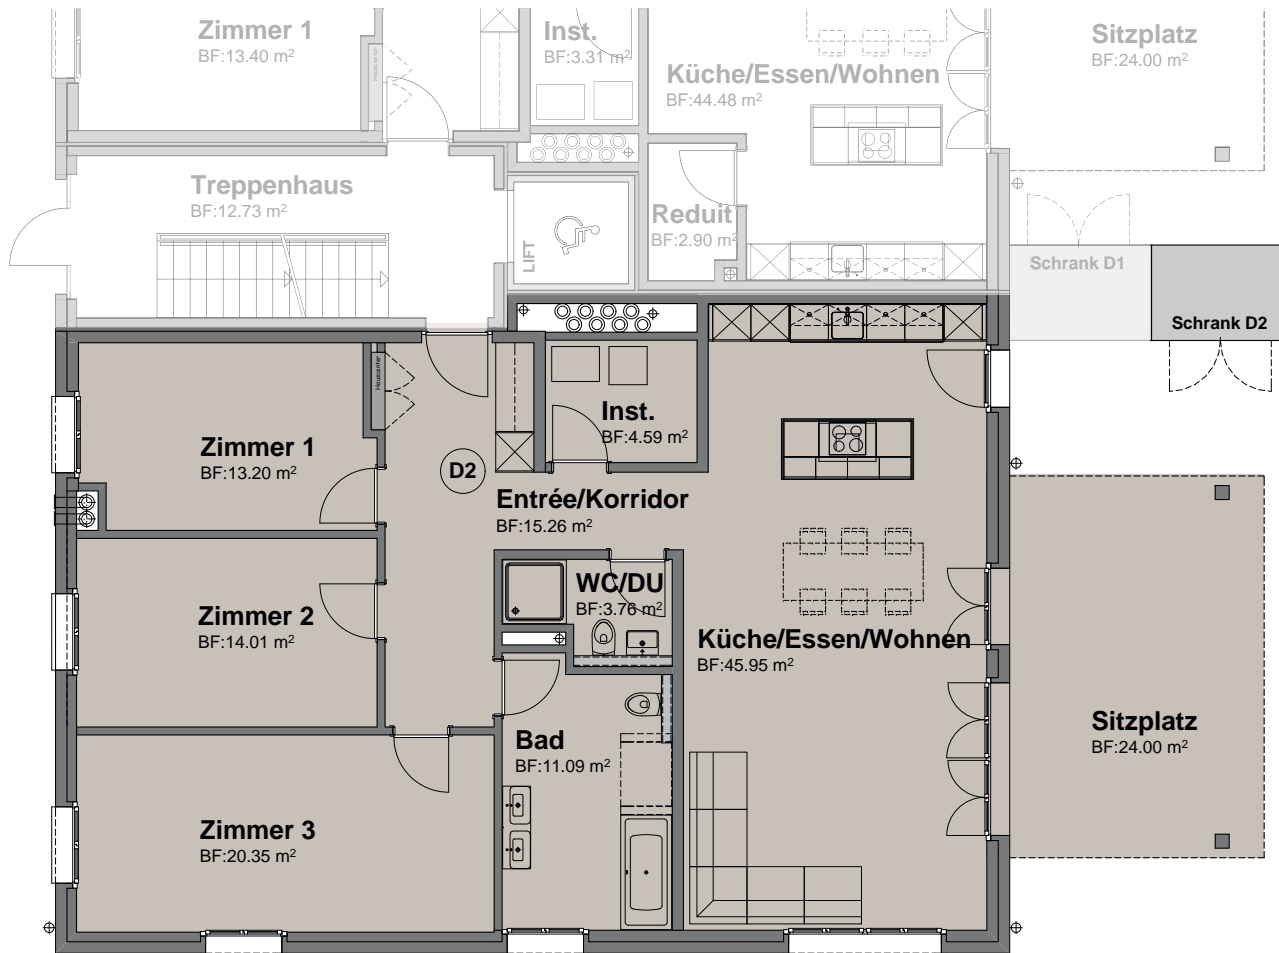

BREITIKÜNTEN

4 ½ Zimmer-Wohnung D2

Haus	D
Geschoss	EG
Fläche	128.21 m ²
Garten	132 m ²
Keller	15.57 m ²

1 2 3 4 5 6 7 8 9 10m