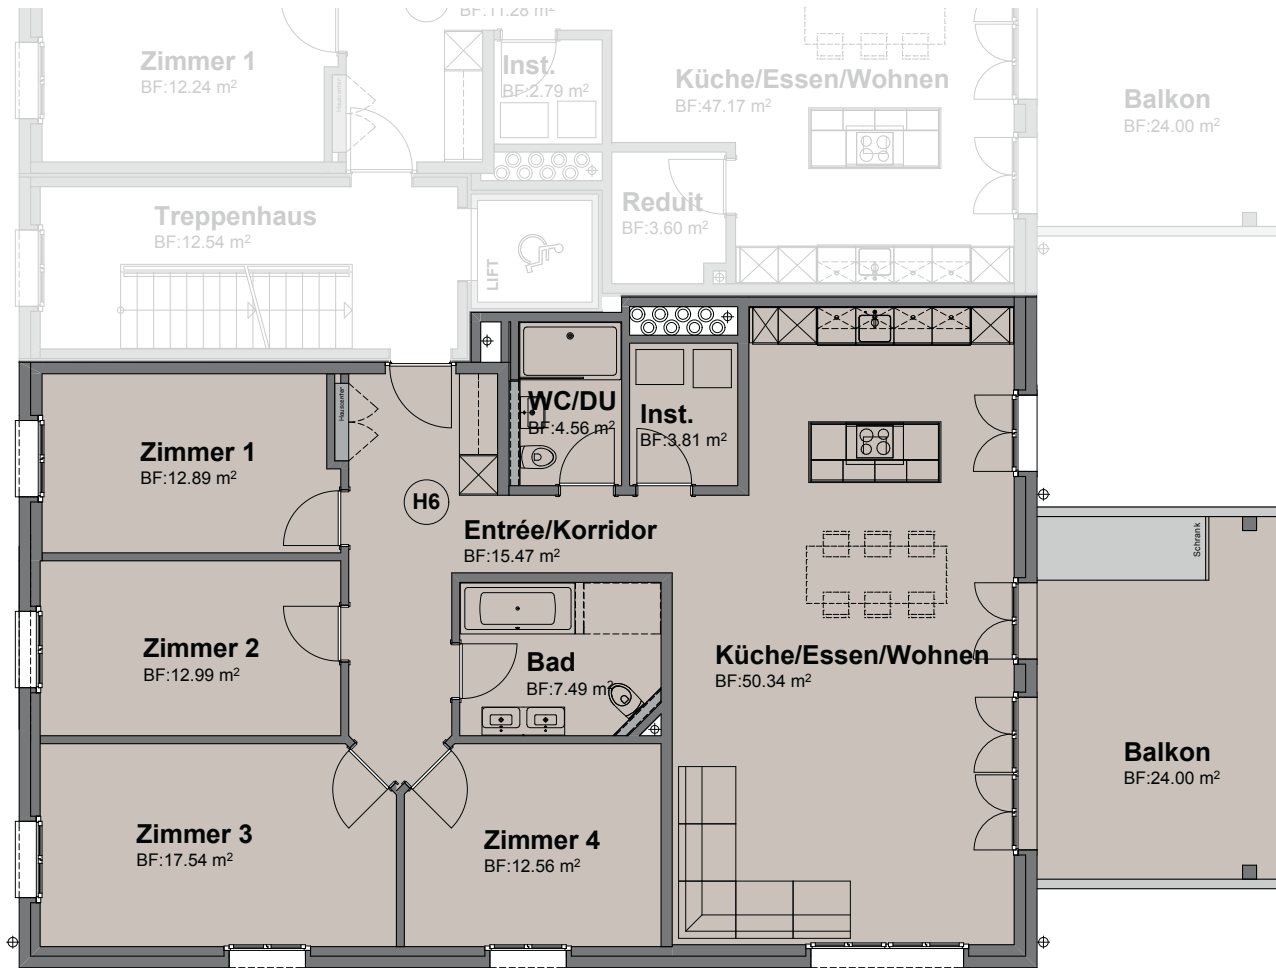

## 5 ½ Zimmer-Wohnung H6

Haus	H
Geschoss	2. OG
Fläche	137.64 m <sup>2</sup>
Balkon	24 m <sup>2</sup>
Keller	16.22 m <sup>2</sup>

1 2 3 4 5 6 7 8 9 10m