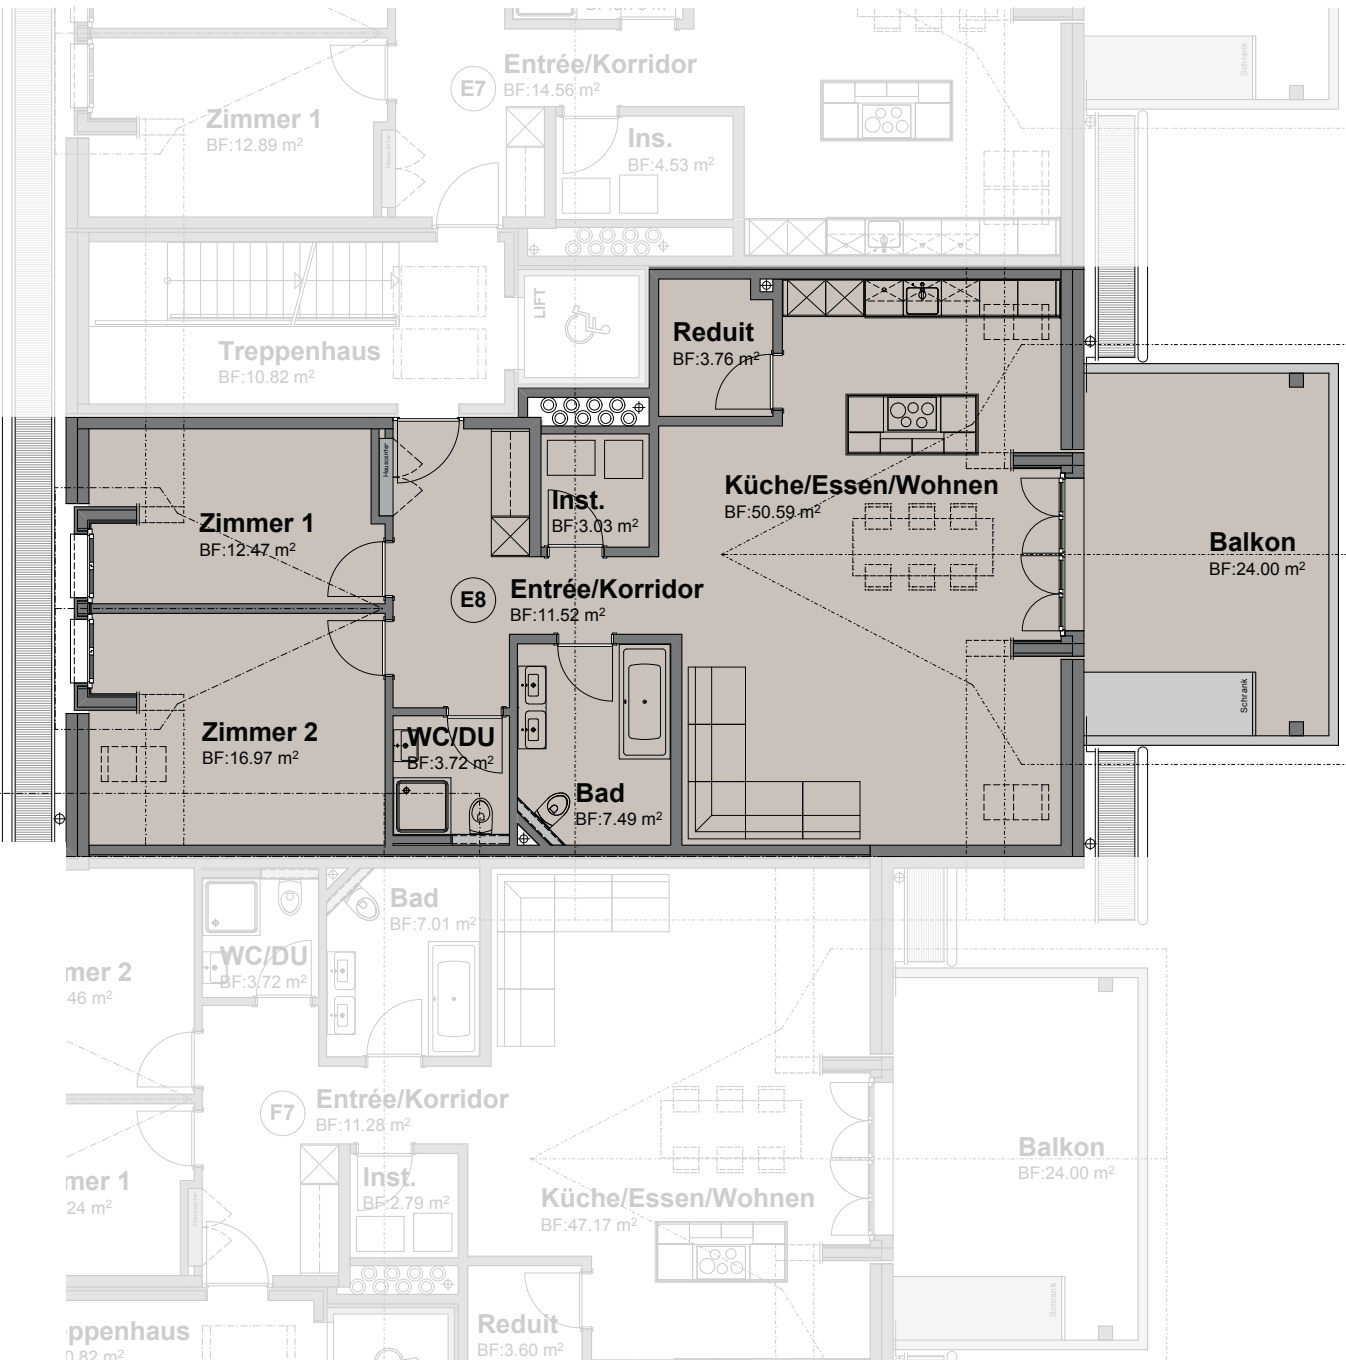

BREITIKÜNTEN

3 ½ Zimmer-Wohnung E8

Haus	E
Geschoss	DG
Fläche	109.55 m ²
Balkon	24 m ²
Keller	16.77 m ²

1 2 3 4 5 6 7 8 9 10m