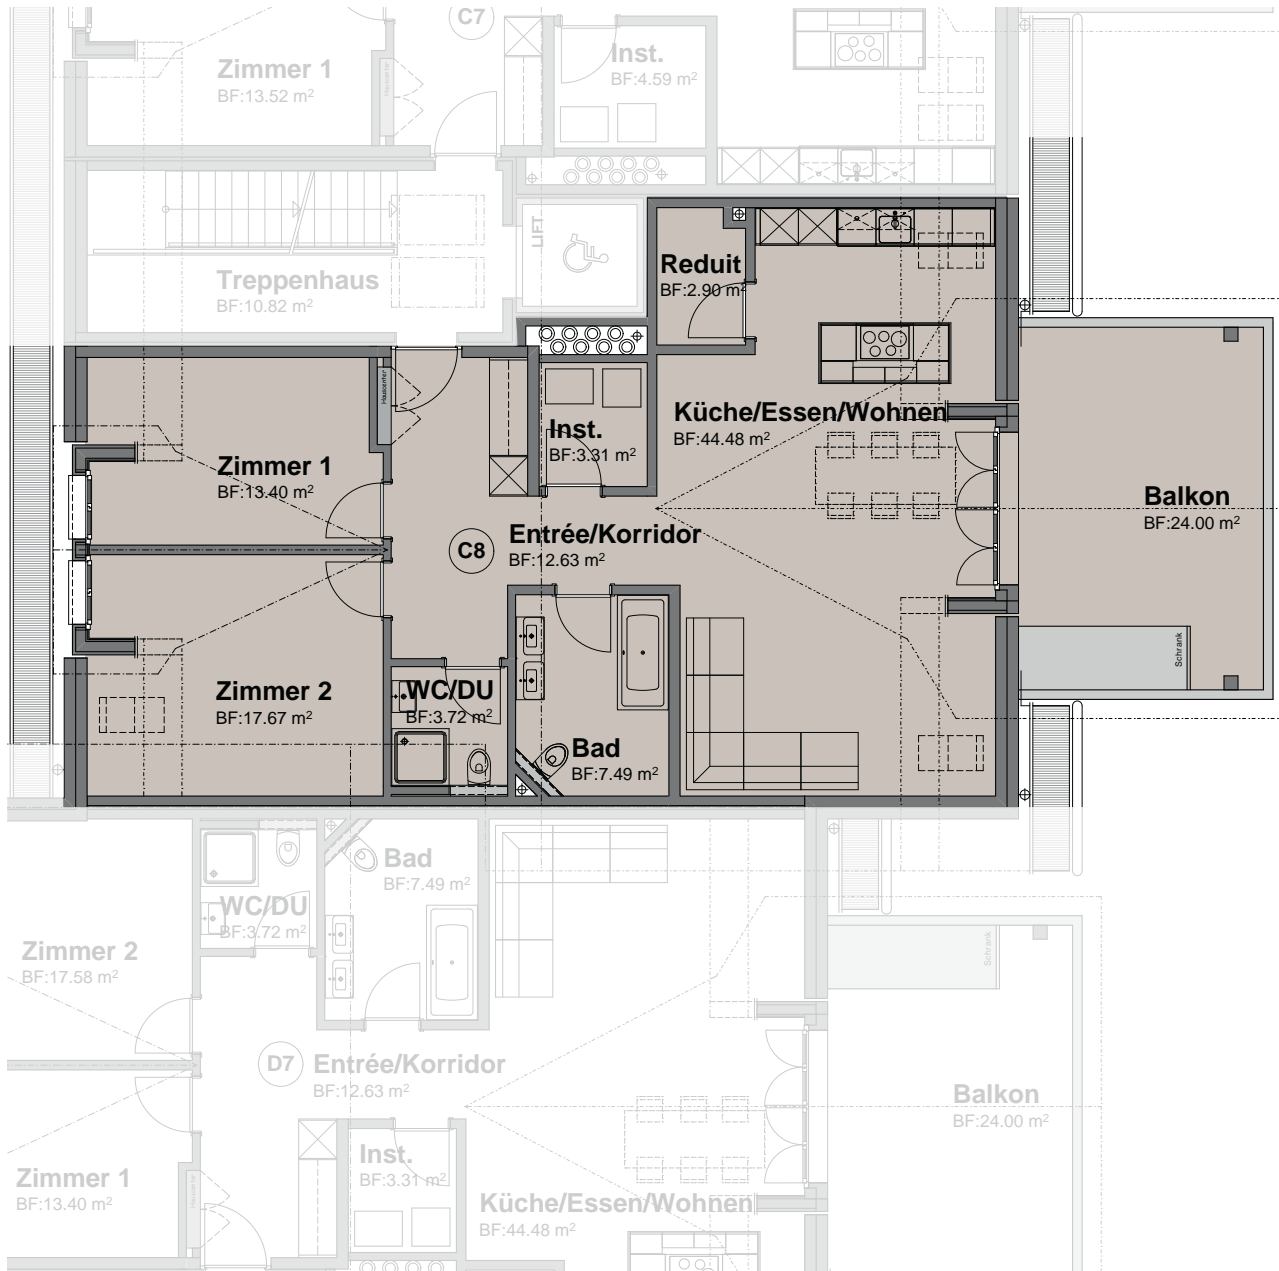

## 3 ½ Zimmer-Wohnung C8

Haus	C
Geschoss	DG
Fläche	105.60 m <sup>2</sup>
Balkon	24 m <sup>2</sup>
Keller	15.59 m <sup>2</sup>

1 2 3 4 5 6 7 8 9 10m