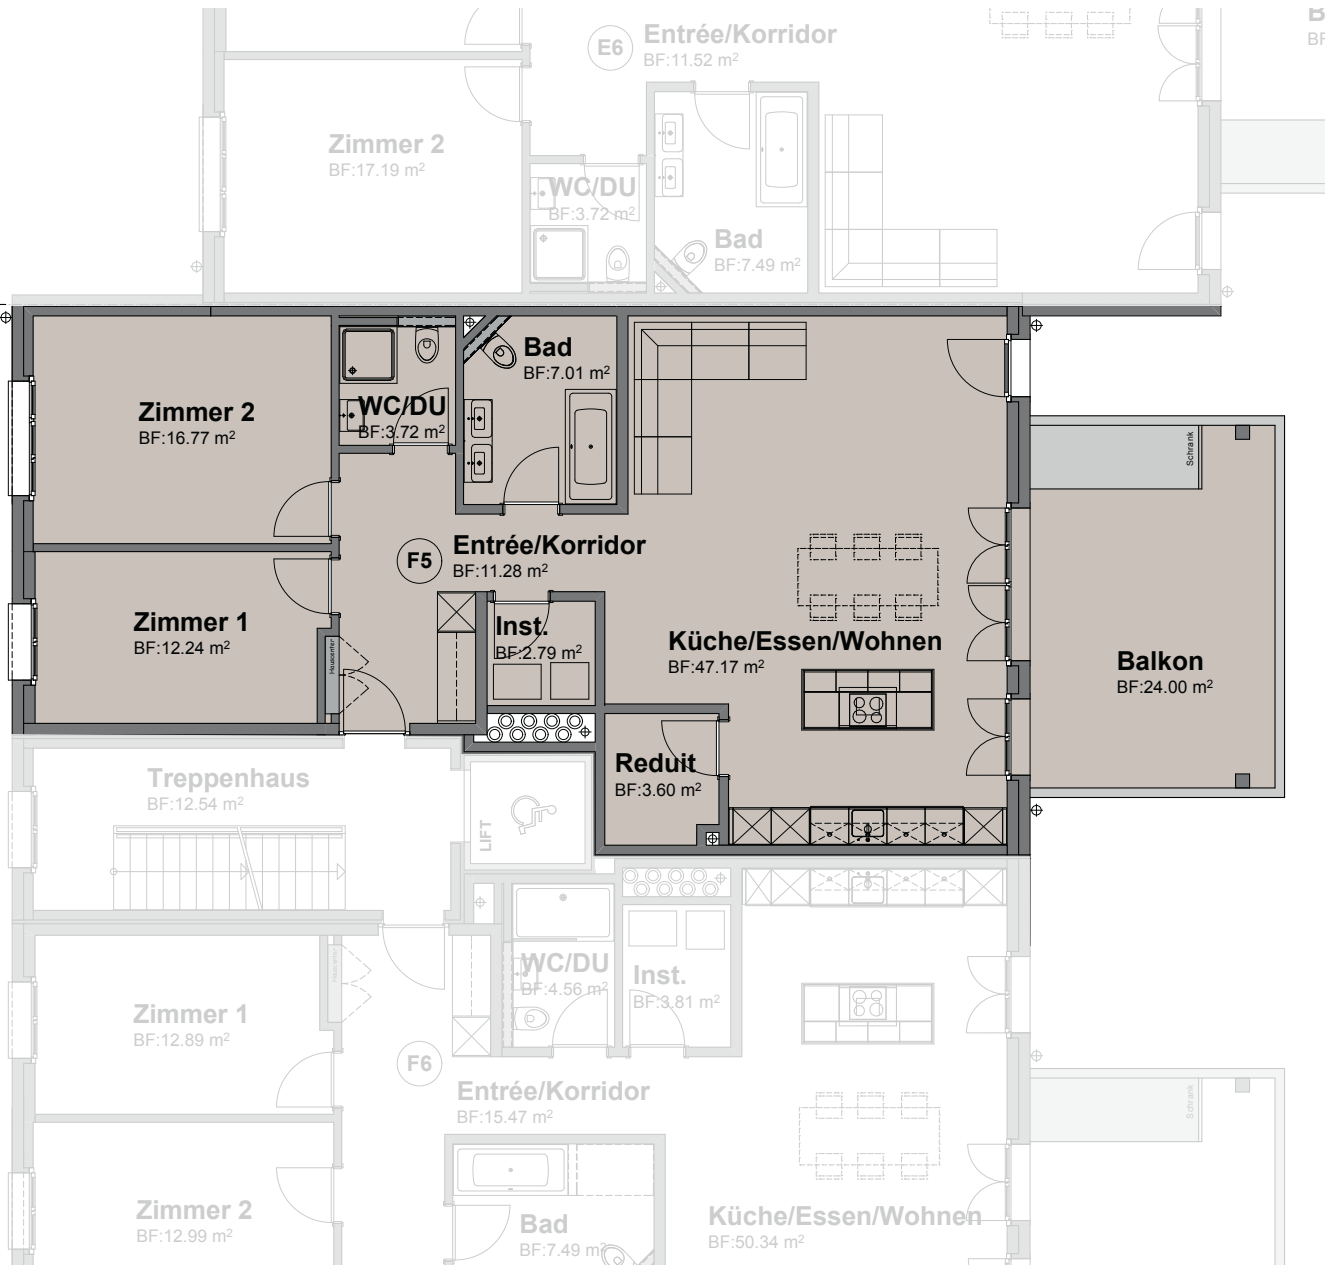

## 3 ½ Zimmer-Wohnung F5

Haus	F
Geschoss	2. OG
Fläche	104.58 m <sup>2</sup>
Balkon	24 m <sup>2</sup>
Keller	12.42 m <sup>2</sup>

1 2 3 4 5 6 7 8 9 10m