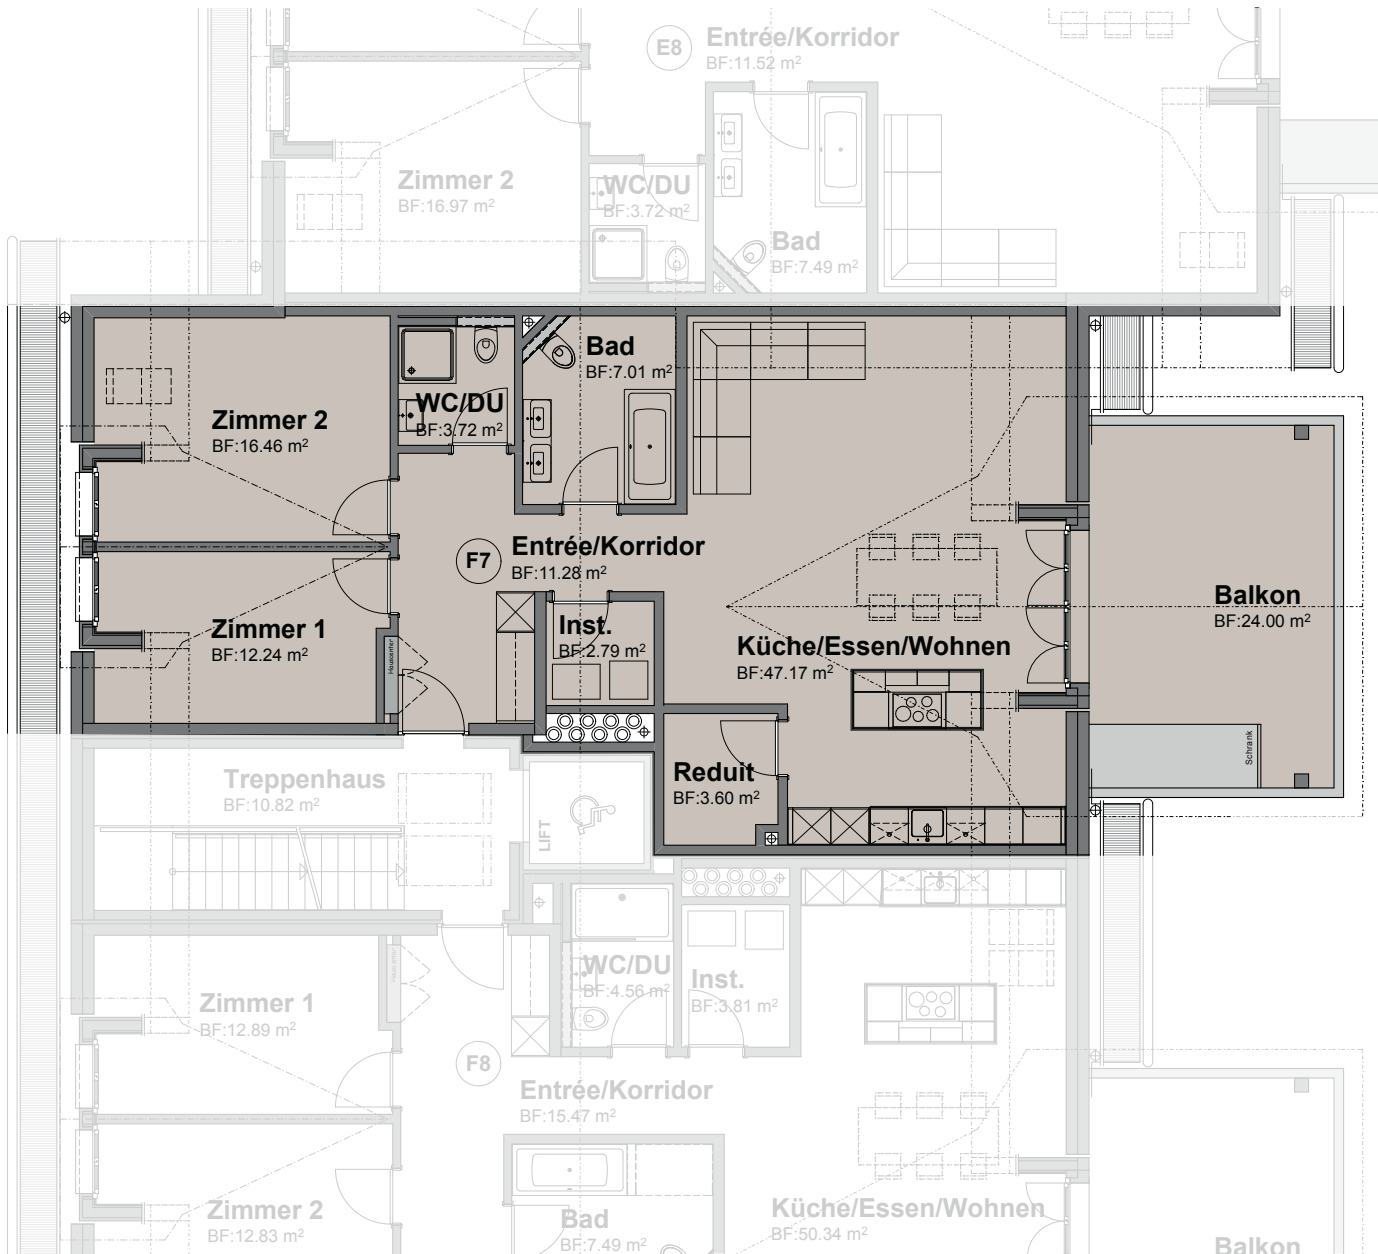

BREITIKÜNTEN

3 ½ Zimmer-Wohnung F7

Haus	F
Geschoss	DG
Fläche	104.27 m ²
Balkon	24 m ²
Keller	13.21 m ²

1 2 3 4 5 6 7 8 9 10m