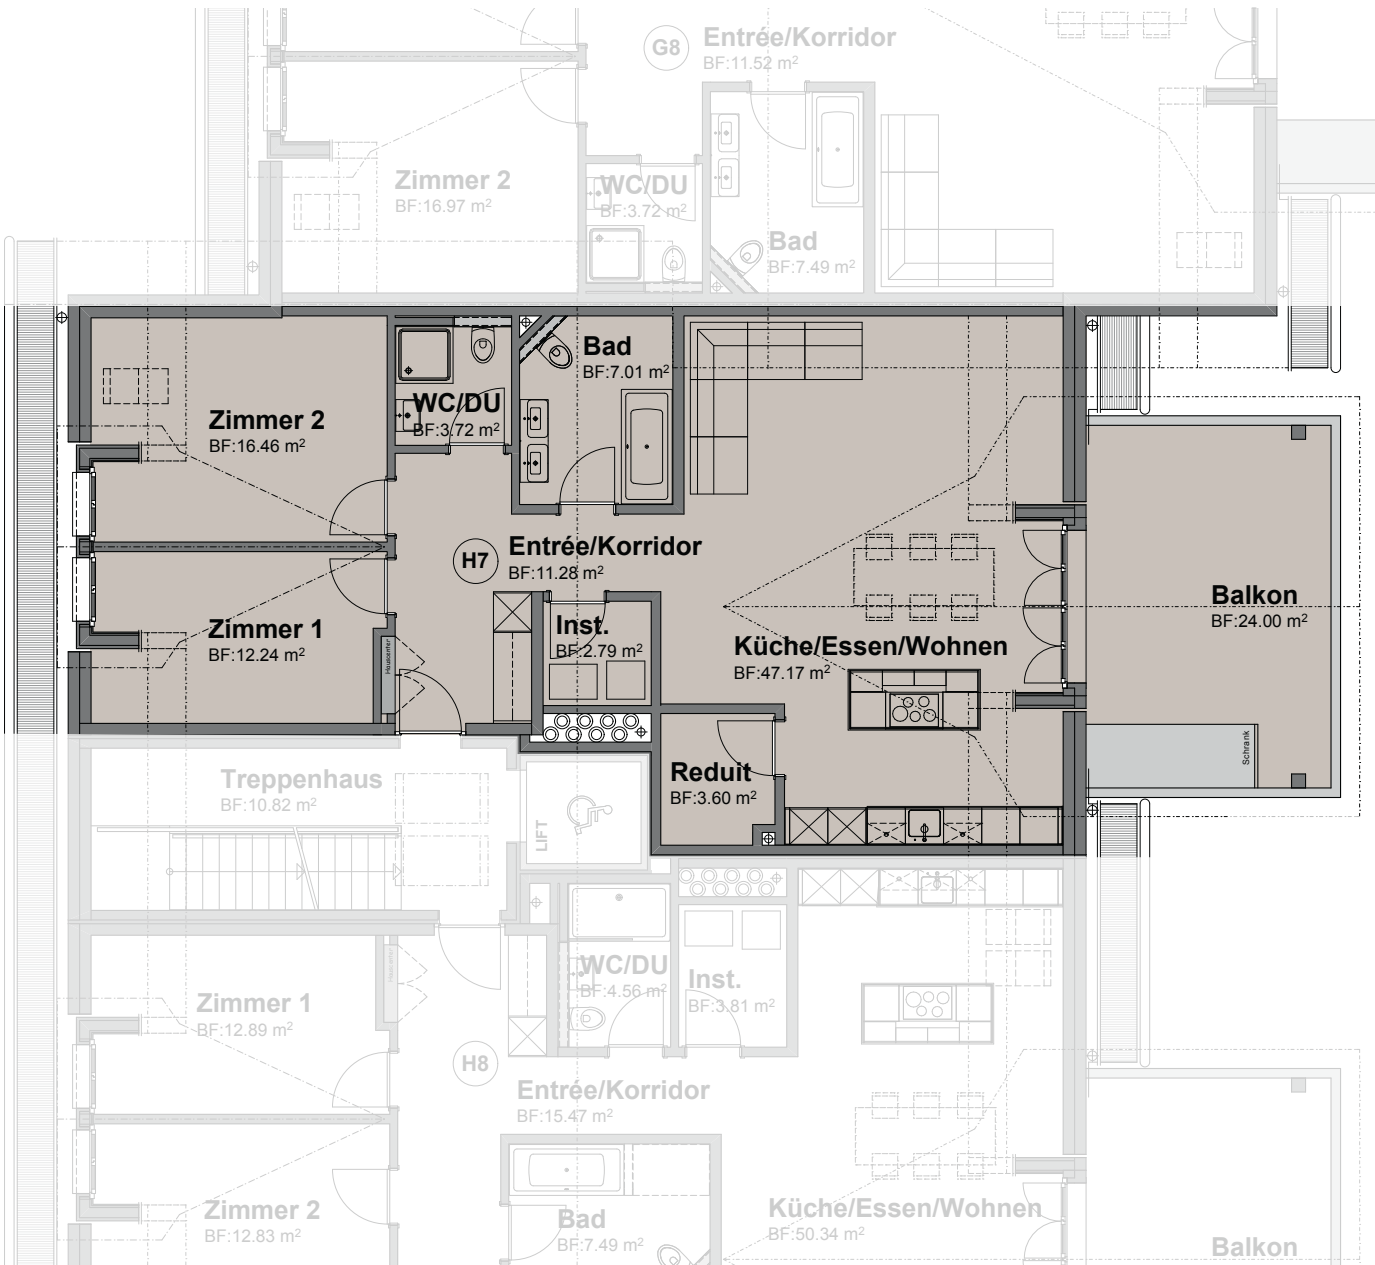

BREITIKÜNTEN

3 ½ Zimmer-Wohnung H7

Haus	H
Geschoss	DG
Fläche	104.27 m ²
Balkon	24 m ²
Keller	15.66 m ²

1 2 3 4 5 6 7 8 9 10m