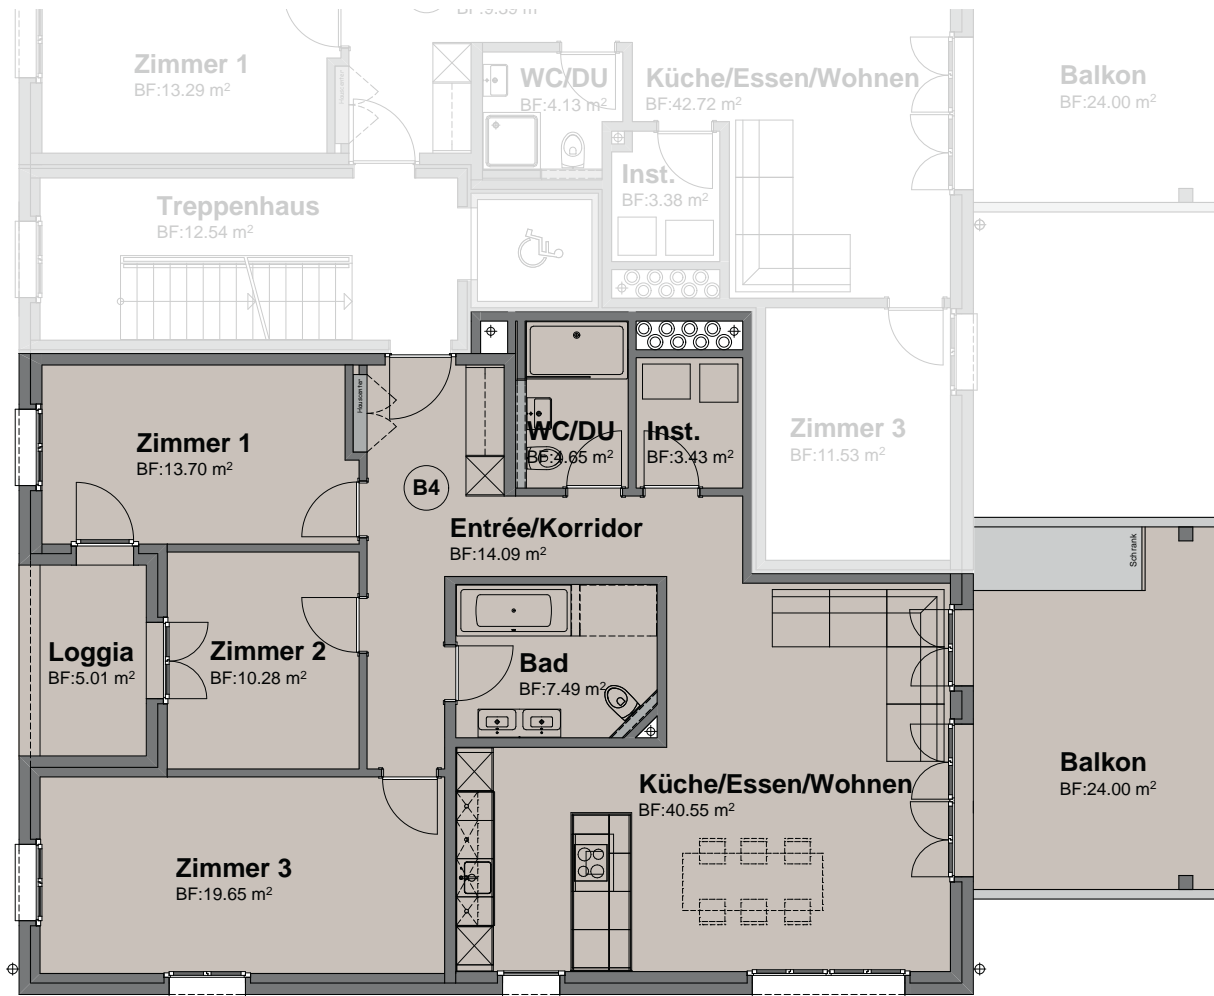

BREITIKÜNTEN

4 ½ Zimmer-Wohnung B4

Haus	B
Geschoss	1. OG
Fläche	113.85 m ²
Balkon	24 m ²
Loggia	5 m ²
Keller	17.64 m ²

1 2 3 4 5 6 7 8 9 10m