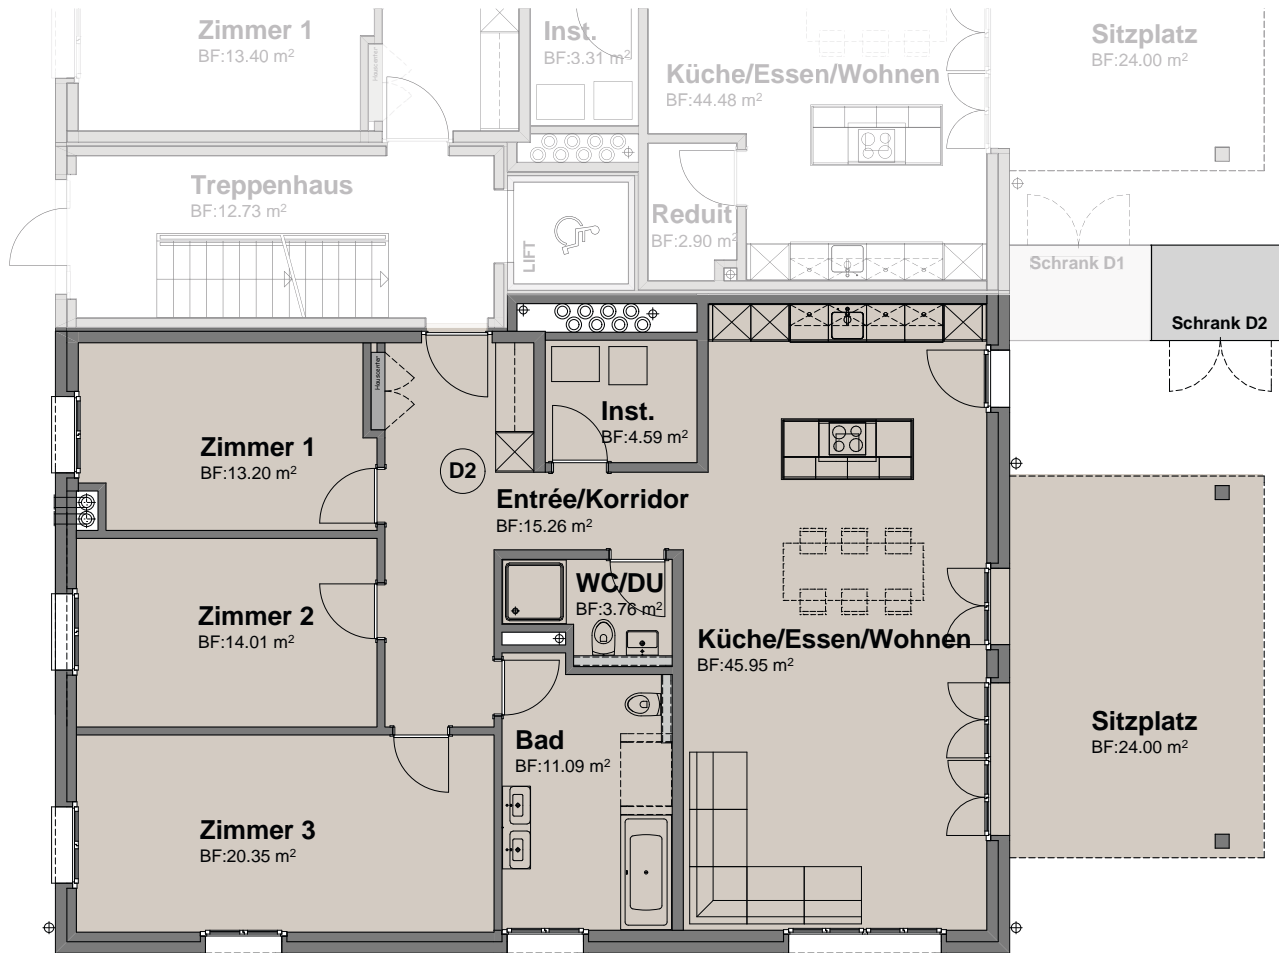

## 4 ½ Zimmer-Wohnung D2

Haus	D
Geschoss	EG
Fläche	128.21 m <sup>2</sup>
Garten	132 m <sup>2</sup>
Keller	15.57 m <sup>2</sup>

1 2 3 4 5 6 7 8 9 10m