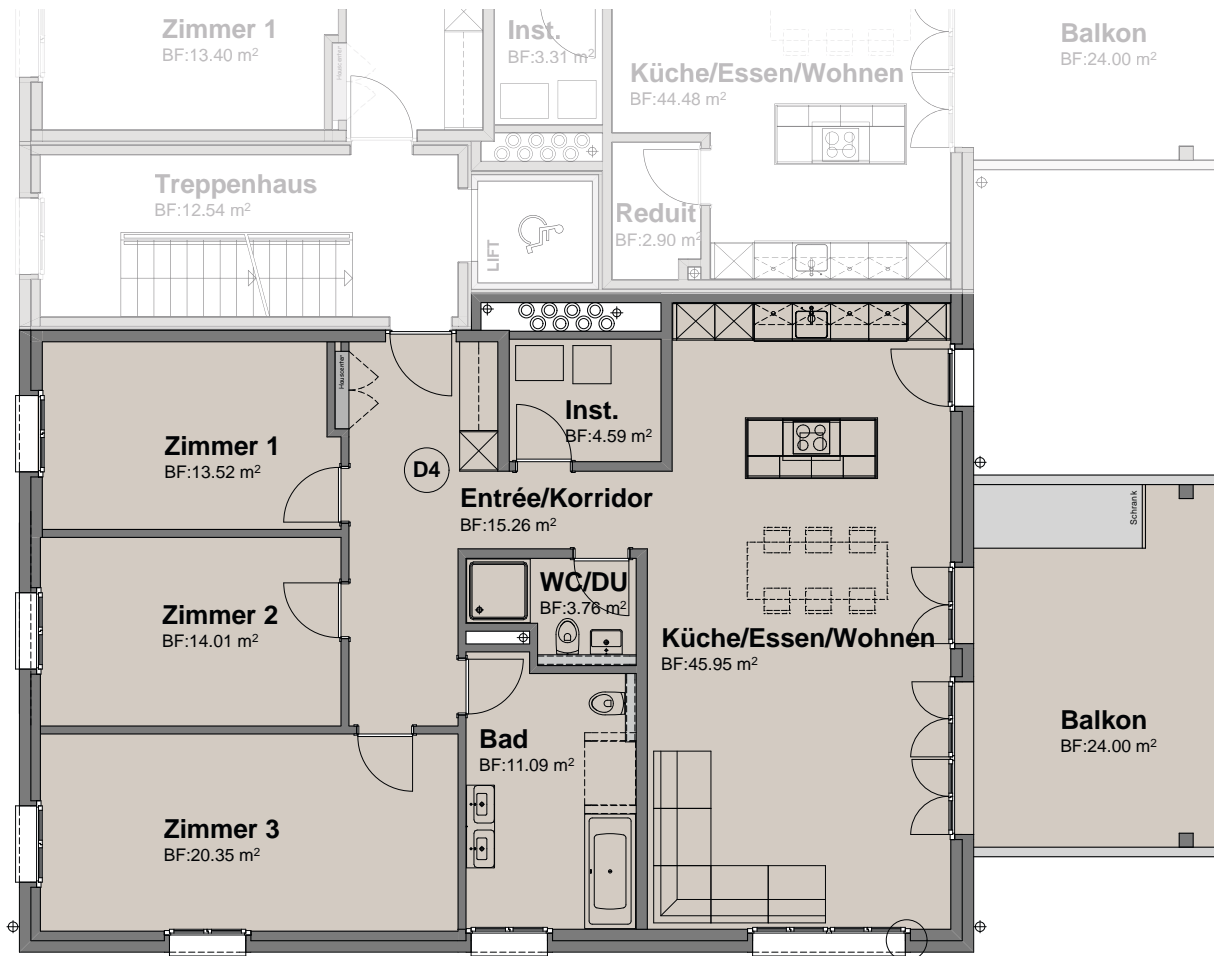

BREITIKÜNTEN

4 ½ Zimmer-Wohnung D4

Haus	D
Geschoss	1. OG
Fläche	128.53 m ²
Balkon	24 m ²
Keller	16.29 m ²

1 2 3 4 5 6 7 8 9 10m