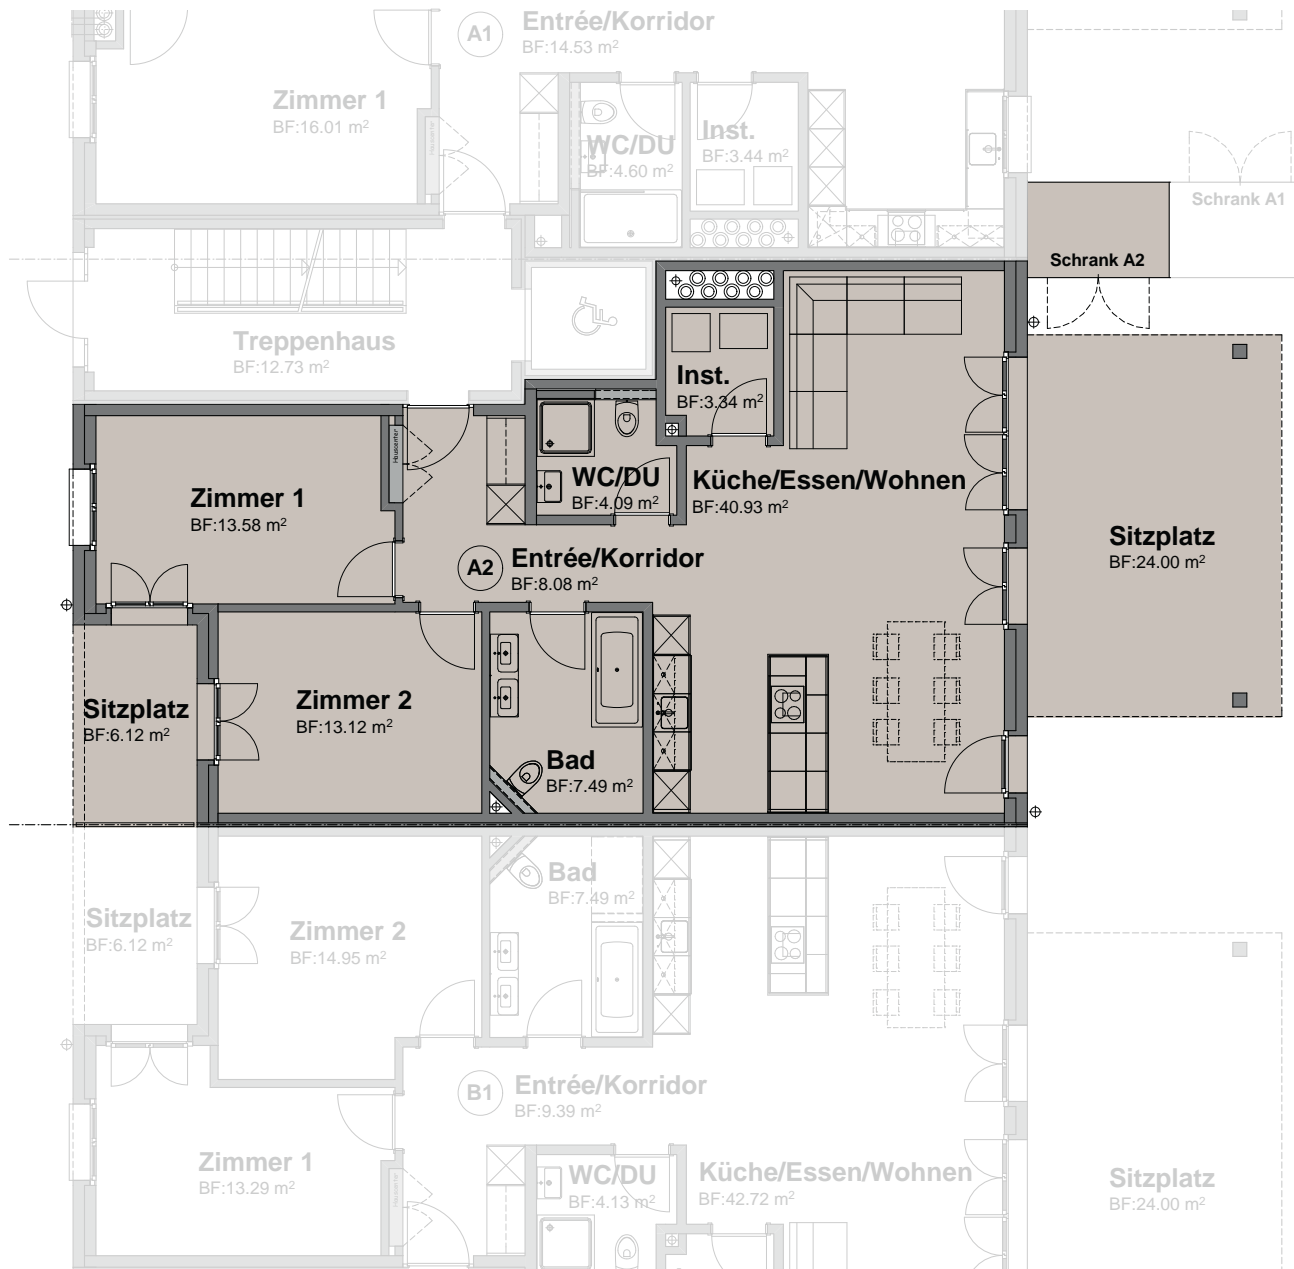

BREITIKÜNTEN

3 ½ Zimmer-Wohnung A2

Haus	A
Geschoss	EG
Fläche	90.63 m ²
Garten	104 m ²
Keller	10.93 m ²

1 2 3 4 5 6 7 8 9 10m