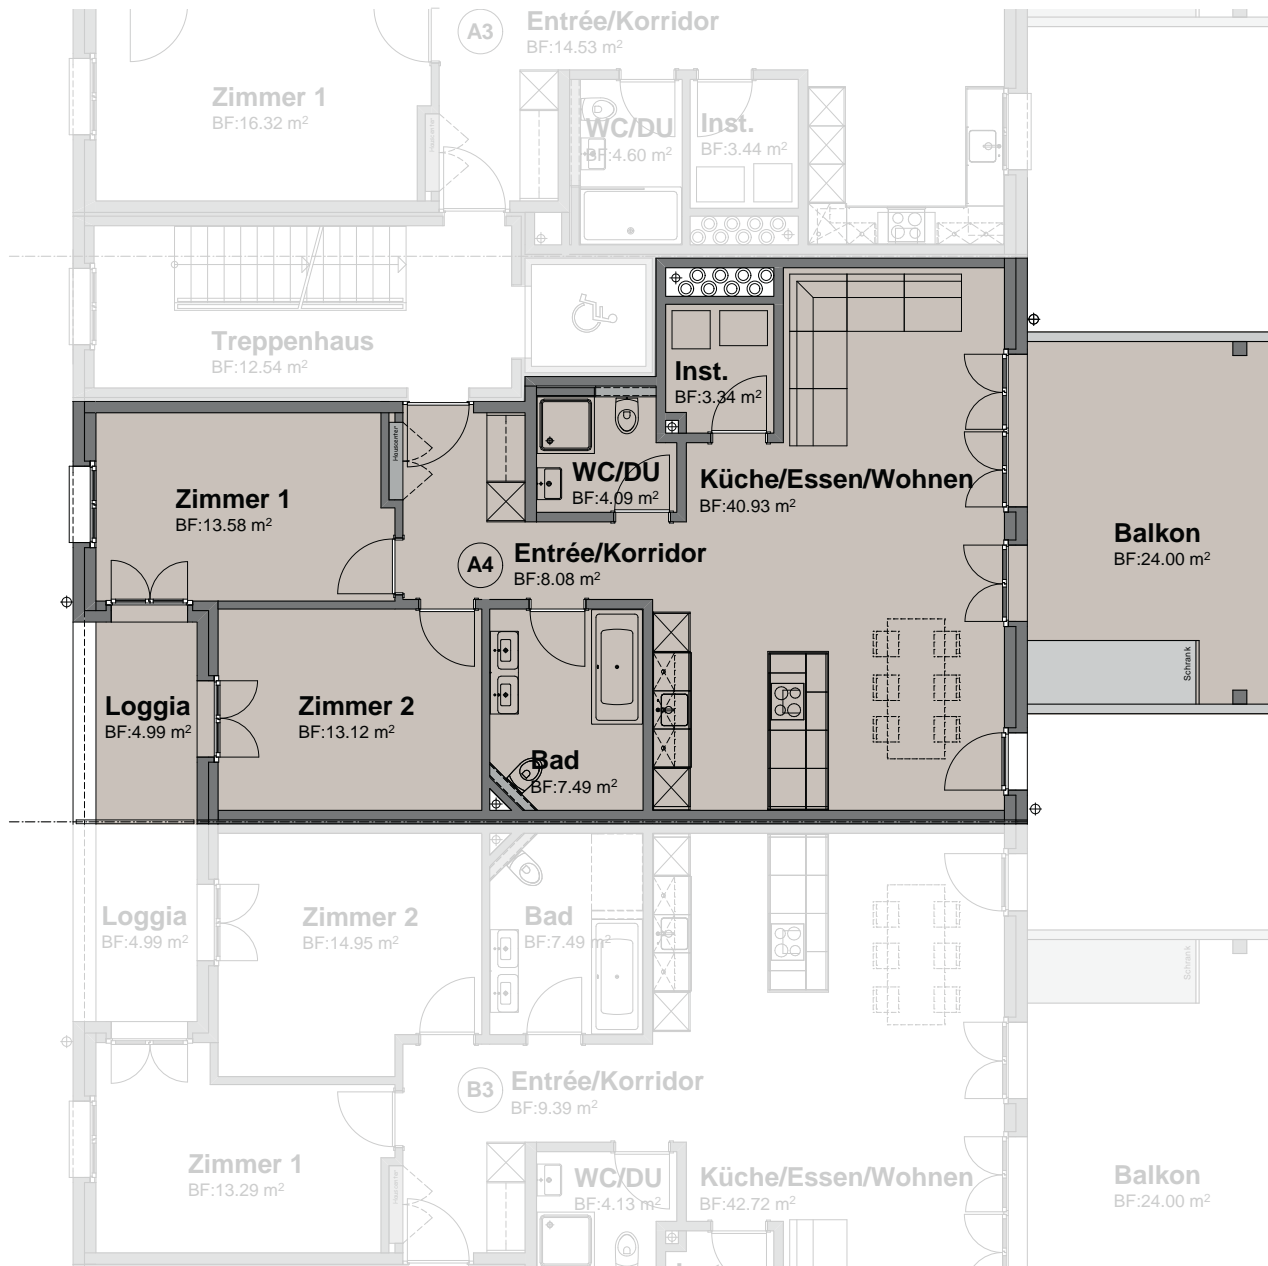

BREITIKÜNTEN

3 ½ Zimmer-Wohnung A4

Haus	A
Geschoss	1. OG
Fläche	90.63 m ²
Balkon	24 m ²
Loggia	5 m ²
Keller	10.93 m ²

1 2 3 4 5 6 7 8 9 10m