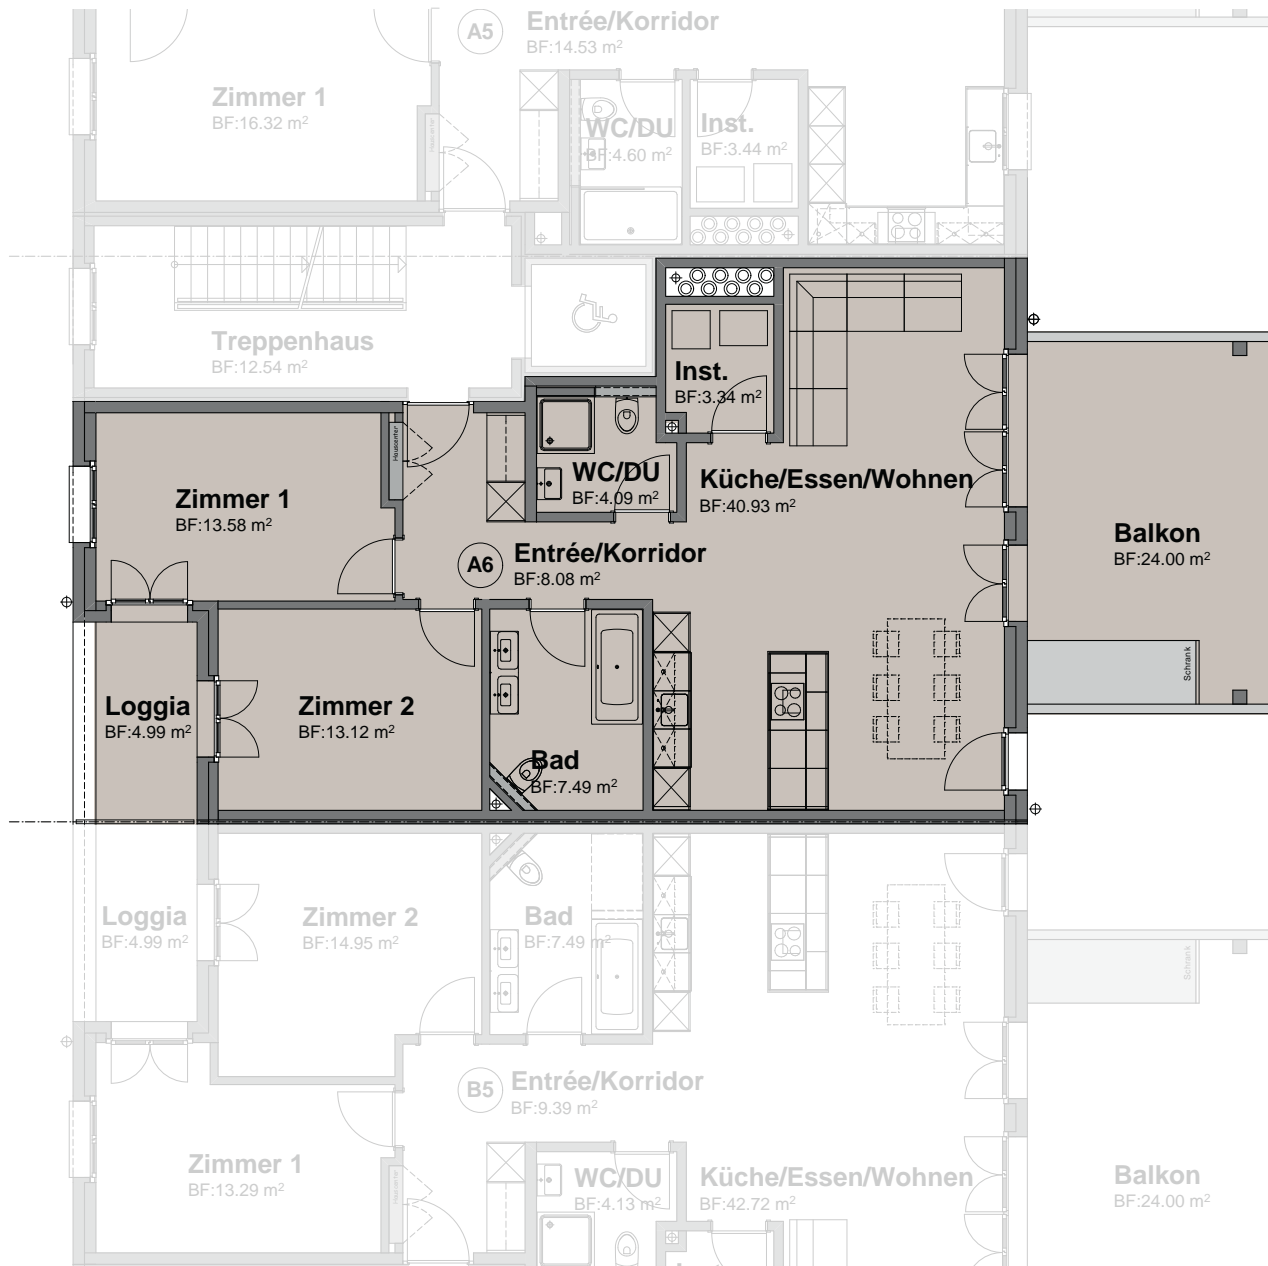

BREITIKÜNTEN

3 ½ Zimmer-Wohnung A6

Haus	A
Geschoss	2. OG
Fläche	90.63 m ²
Balkon	24 m ²
Loggia	5 m ²
Keller	14.50 m ²

1 2 3 4 5 6 7 8 9 10m