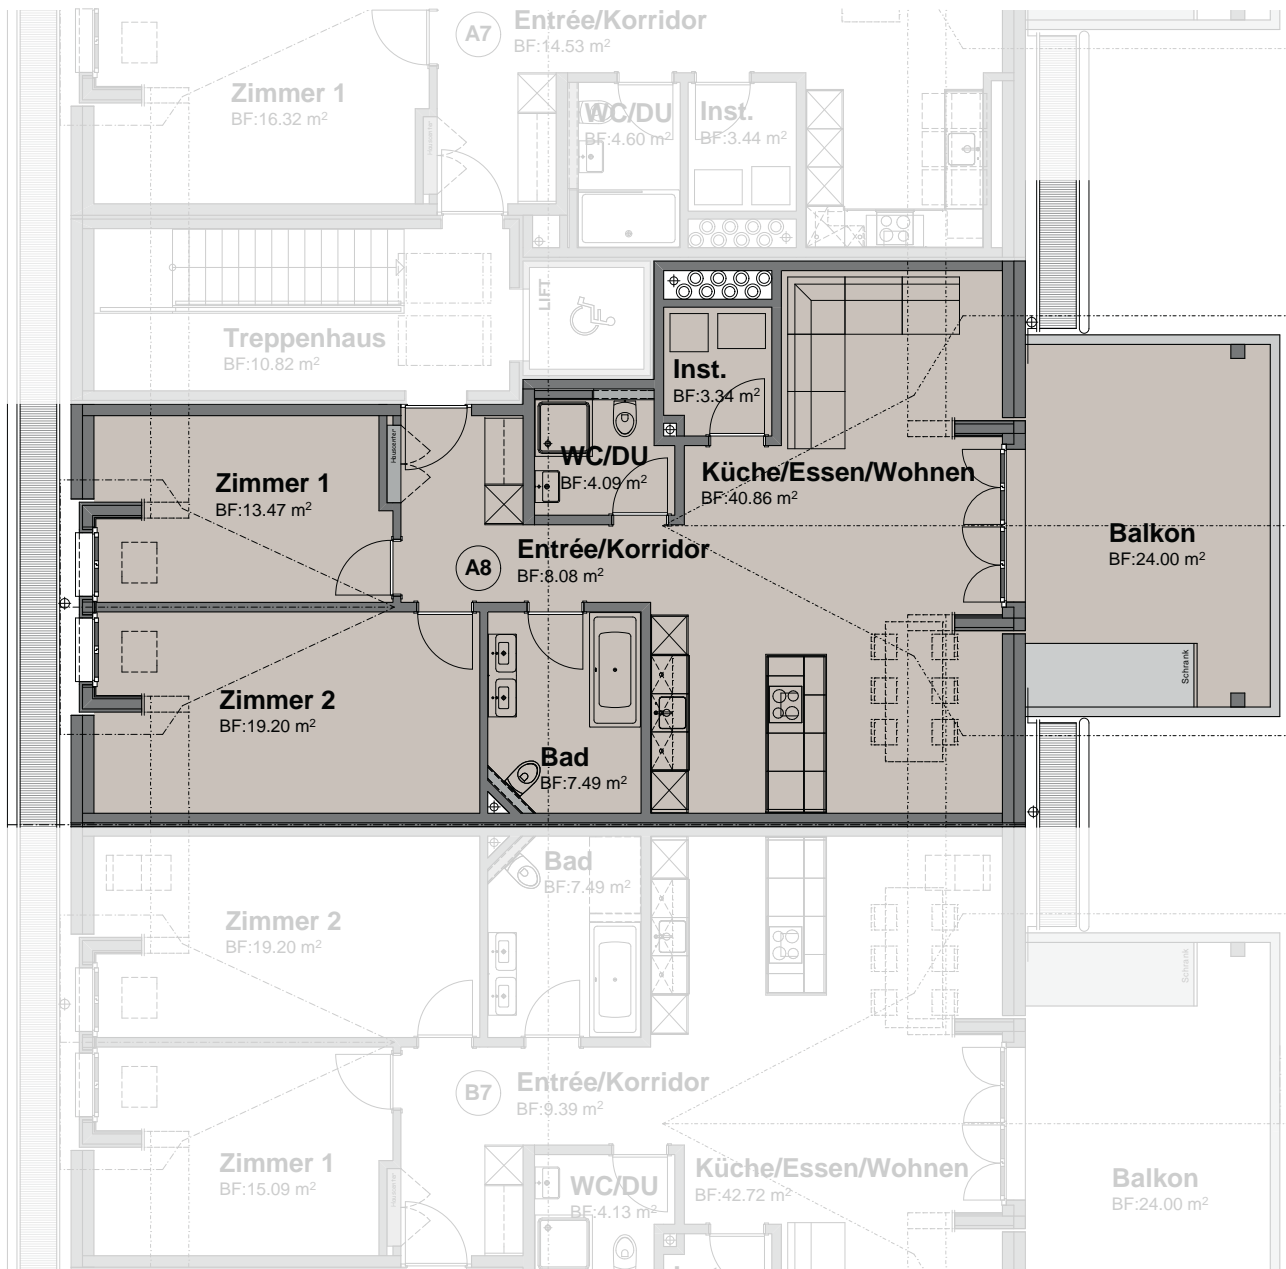

BREITIKÜNTEN

3 ½ Zimmer-Wohnung A8

Haus	A
Geschoss	DG
Fläche	96.53 m ²
Balkon	24 m ²
Keller	14.59 m ²

1 2 3 4 5 6 7 8 9 10m