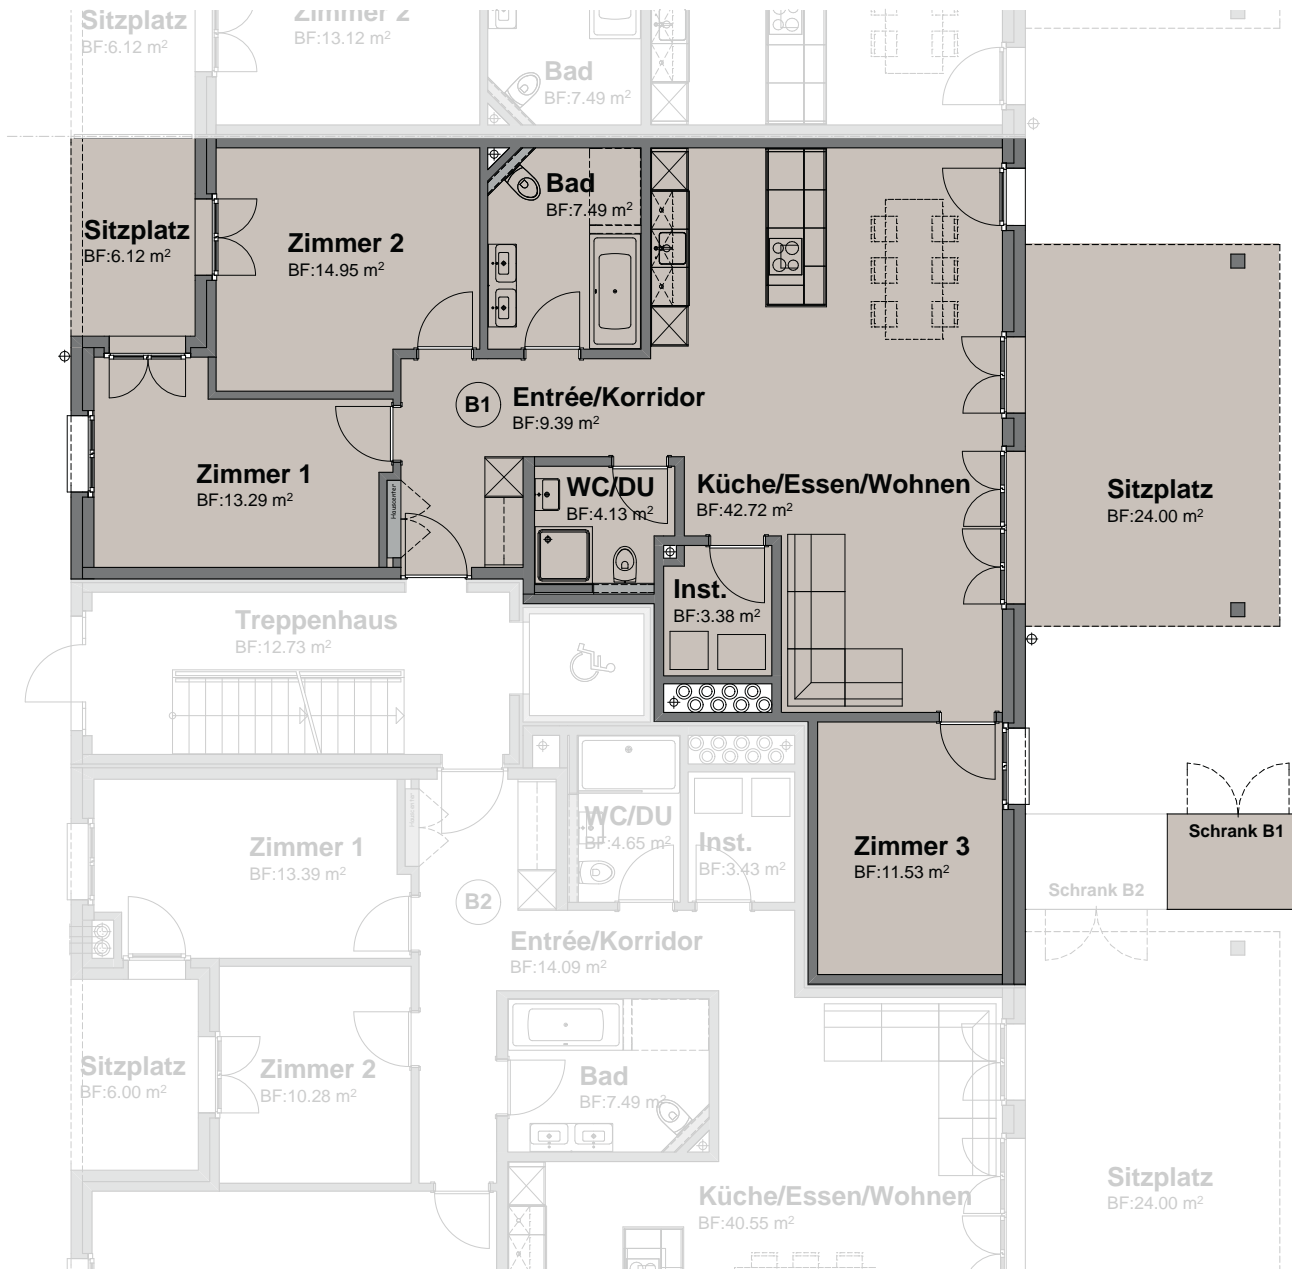

BREITIKÜNTEN

4 ½ Zimmer-Wohnung B1

Haus	B
Geschoss	EG
Fläche	106.88 m ²
Garten	111 m ²
Keller	13.11 m ²

1 2 3 4 5 6 7 8 9 10m