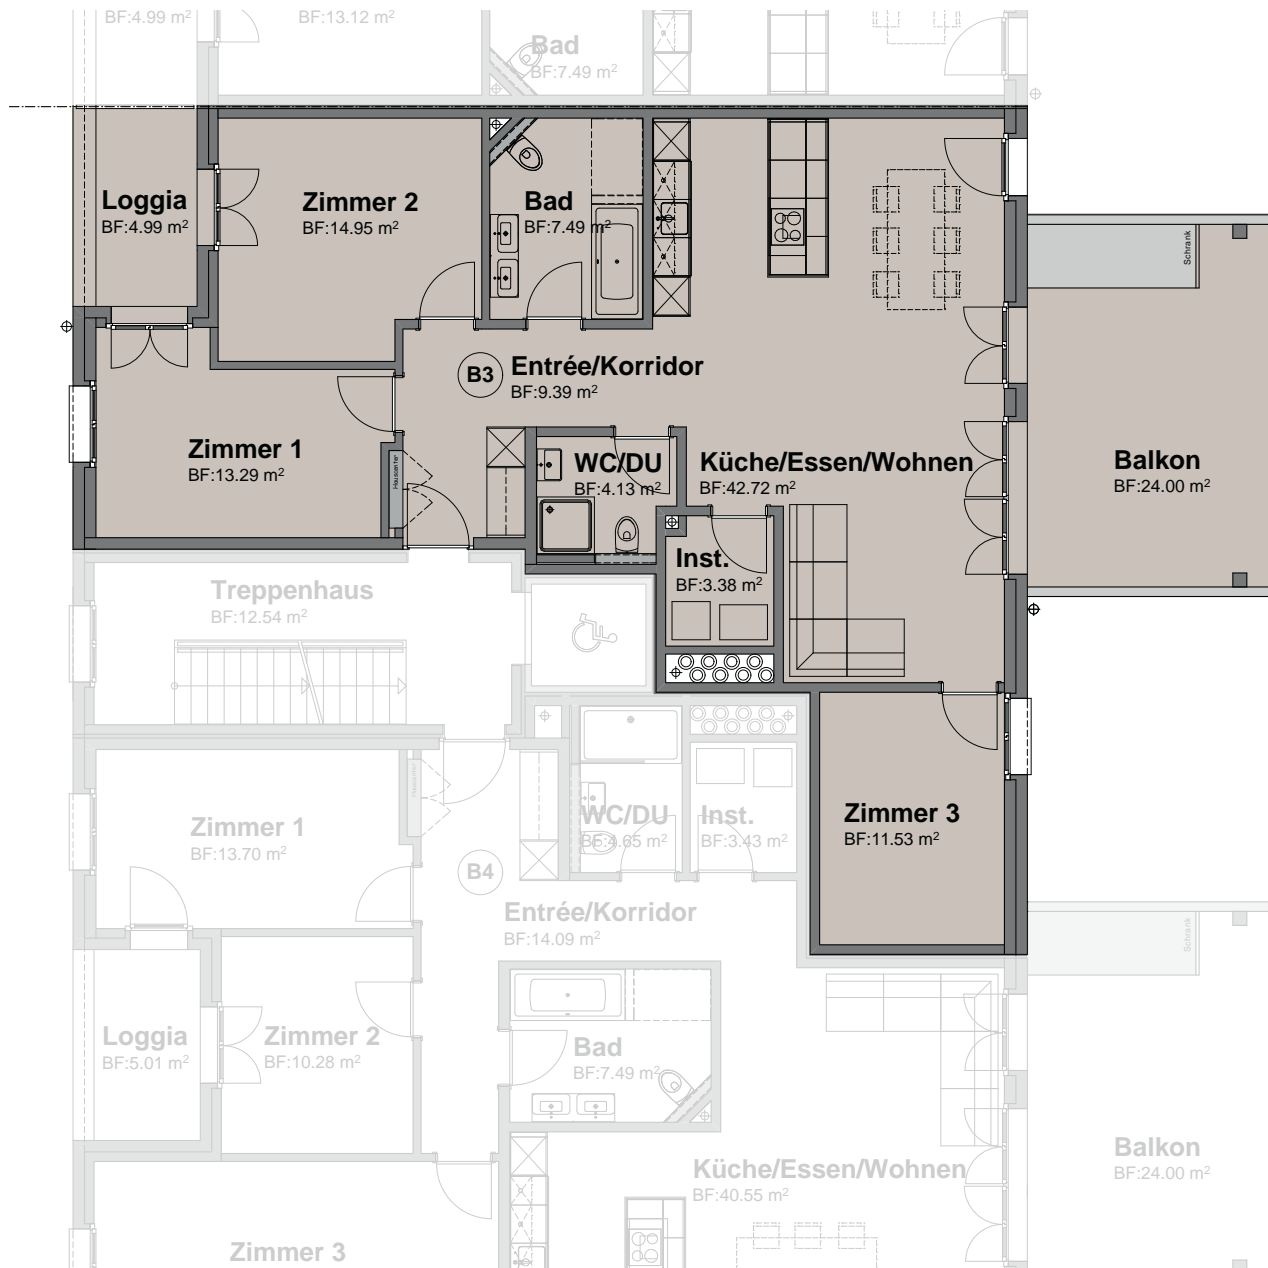

BREITIKÜNTEN

4 ½ Zimmer-Wohnung B3

Haus	B
Geschoss	1. OG
Fläche	106.88 m ²
Balkon	24 m ²
Loggia	5 m ²
Keller	13.74 m ²

1 2 3 4 5 6 7 8 9 10m