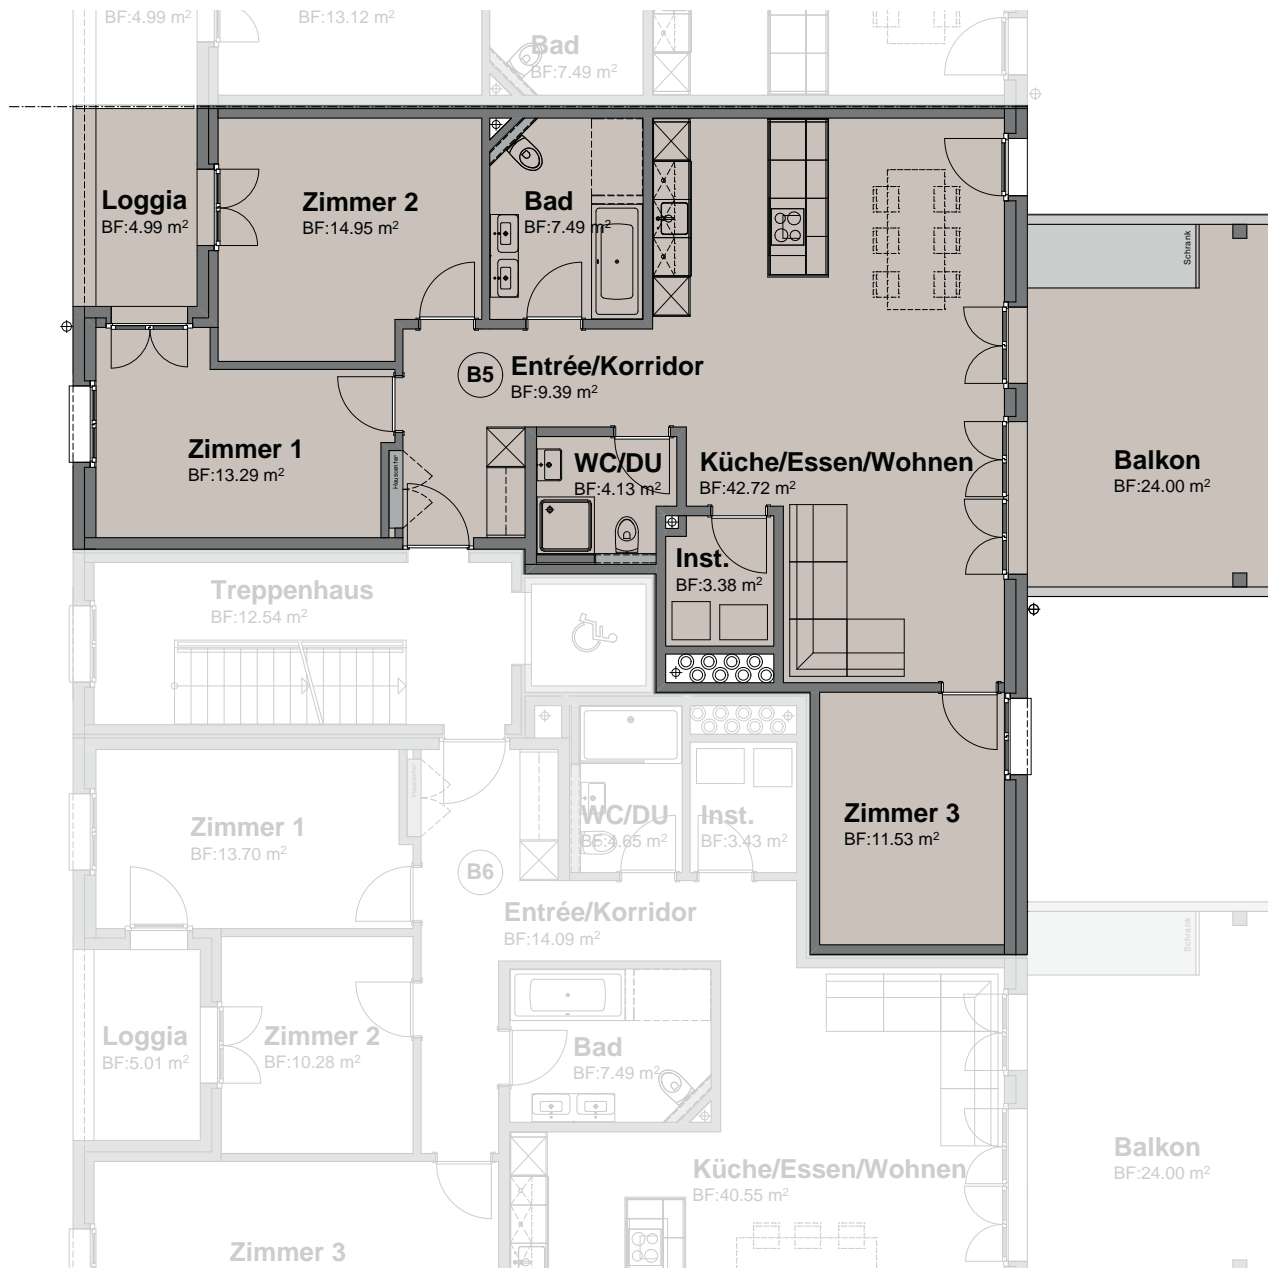

BREITIKÜNTEN

4 ½ Zimmer-Wohnung B5

Haus	B
Geschoss	2. OG
Fläche	106.88 m ²
Balkon	24 m ²
Loggia	5 m ²
Keller	13.72 m ²

1 2 3 4 5 6 7 8 9 10m