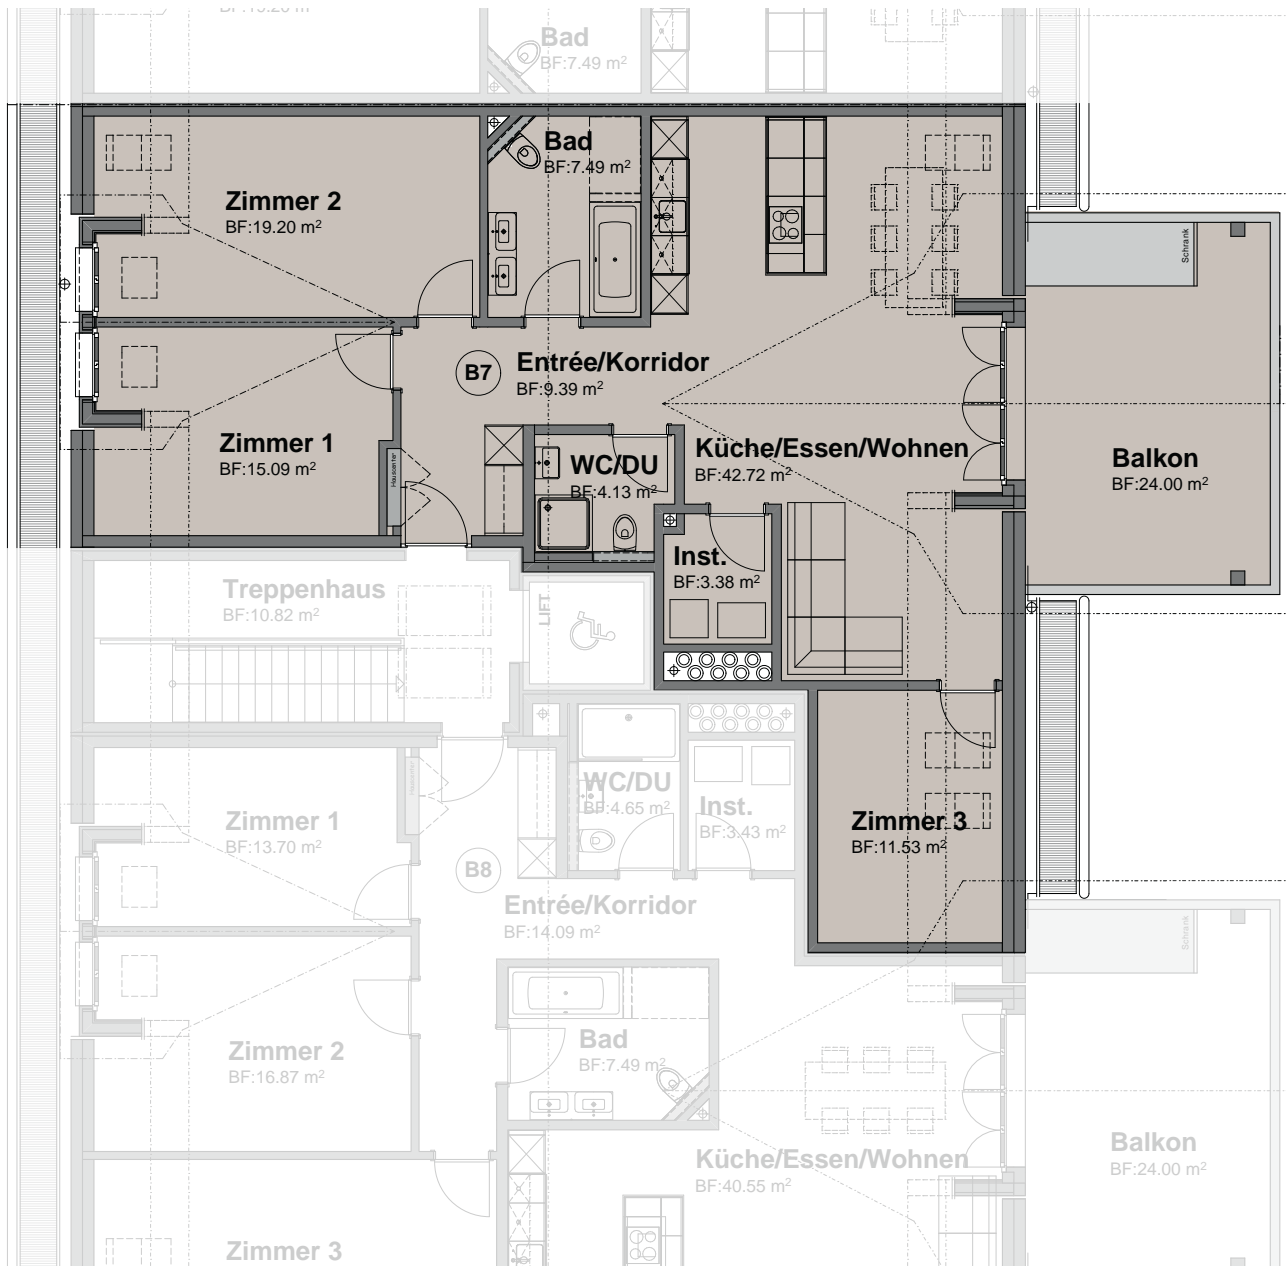

BREITIKÜNTEN

4 ½ Zimmer-Wohnung B7

Haus	B
Geschoss	DG
Fläche	112.93 m ²
Balkon	24 m ²
Keller	13.72 m ²

1 2 3 4 5 6 7 8 9 10m