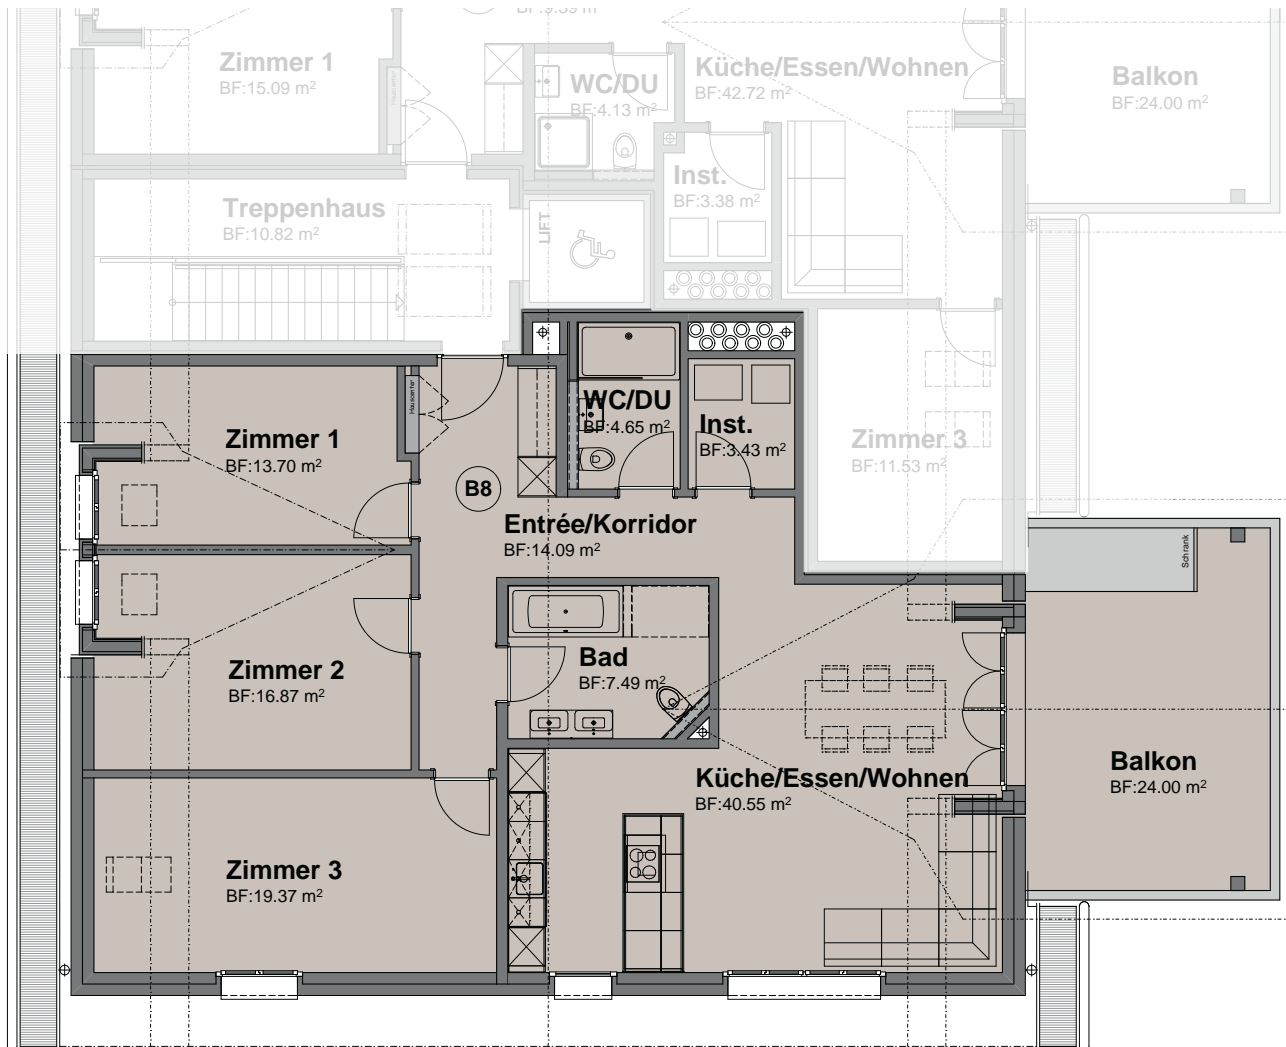

## 4 ½ Zimmer-Wohnung B8

Haus	B
Geschoss	DG
Fläche	120.15 m <sup>2</sup>
Balkon	24 m <sup>2</sup>
Keller	18.44 m <sup>2</sup>

1 2 3 4 5 6 7 8 9 10m