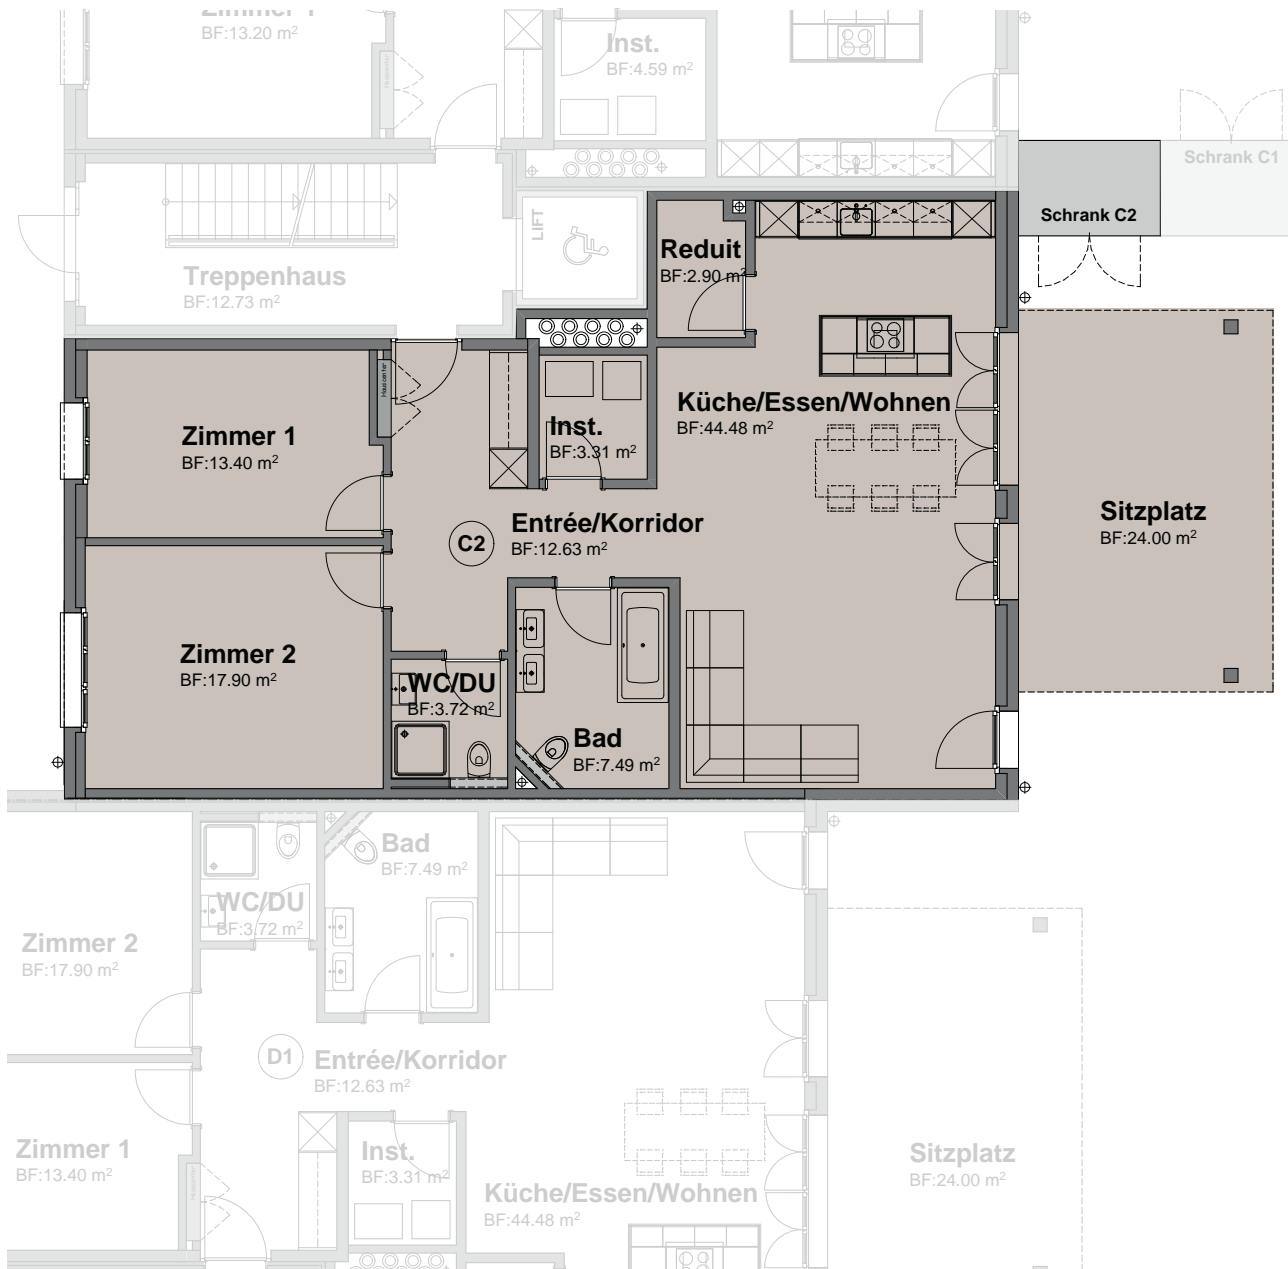

## 3 ½ Zimmer-Wohnung C2

Haus	C
Geschoss	EG
Fläche	105.83 m <sup>2</sup>
Garten	78 m <sup>2</sup>
Keller	15.14 m <sup>2</sup>

1 2 3 4 5 6 7 8 9 10m