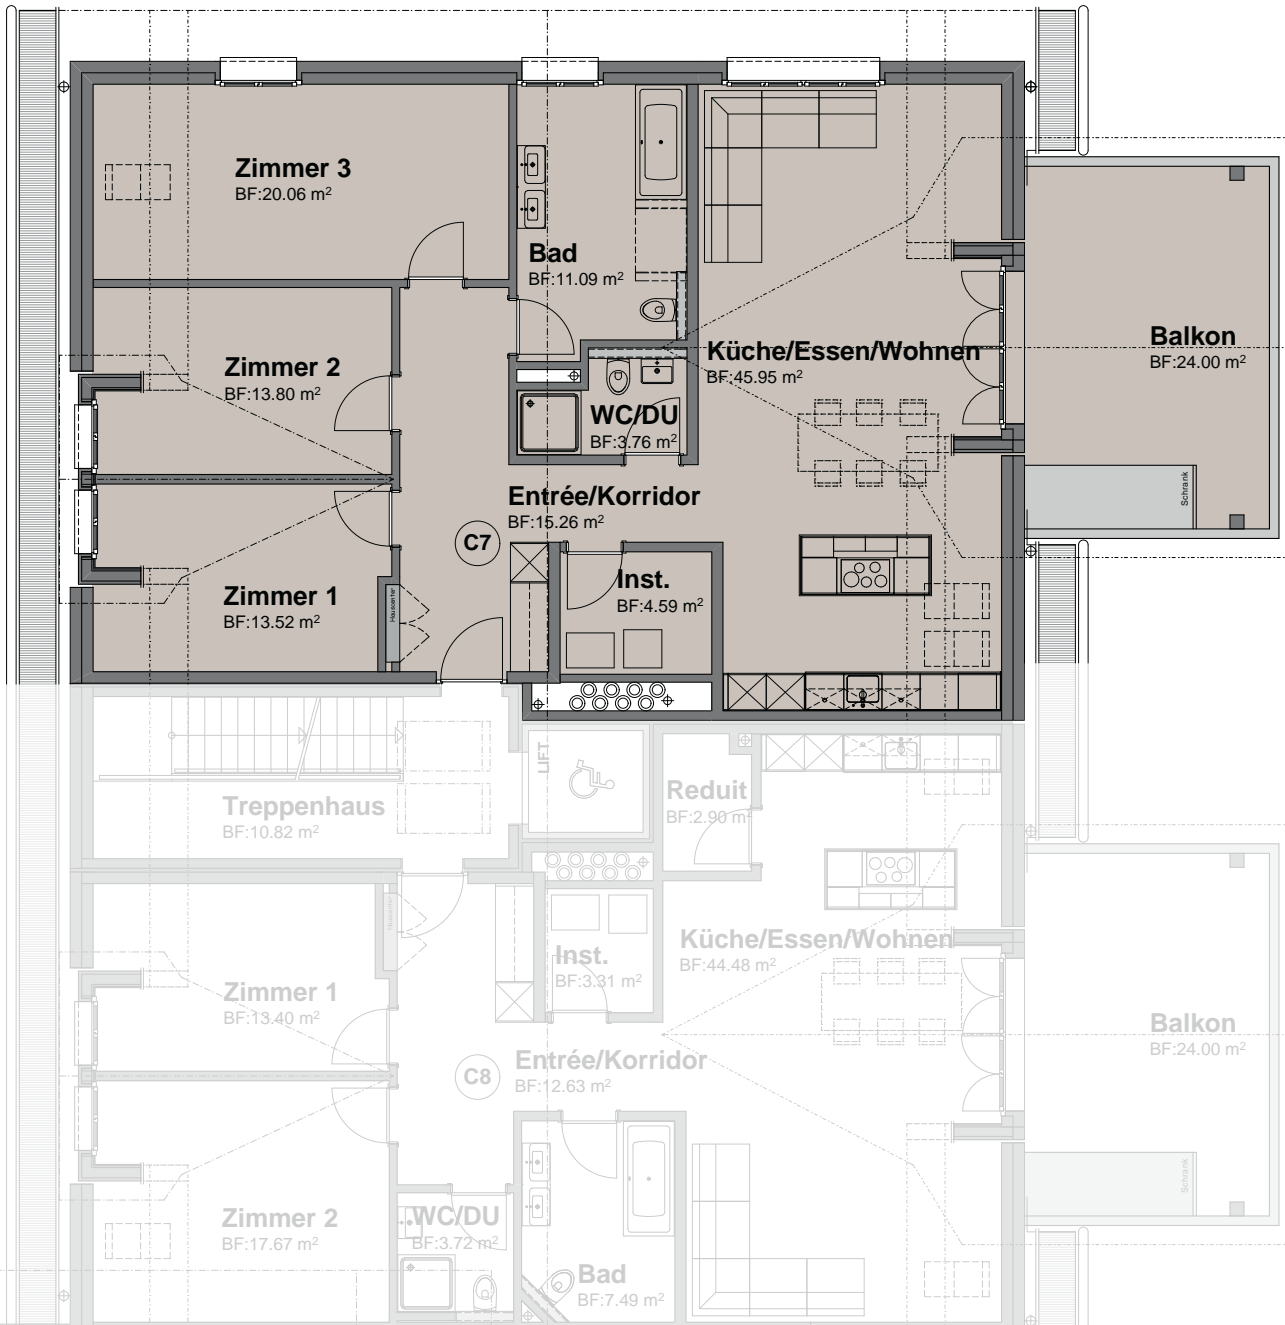

BREITIKÜNTEN

4 ½ Zimmer-Wohnung C7

Haus	C
Geschoss	DG
Fläche	128.03 m ²
Balkon	24 m ²
Keller	15.57 m ²

1 2 3 4 5 6 7 8 9 10m